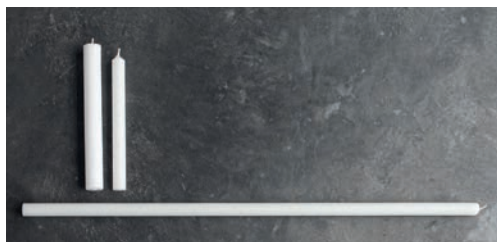

UNIQUE CANDLES (P12)

No.	Size	Hours	Package
S-2277	2,2*77 cm	40	32 pcs
S-325	3*25 cm	30	24 pcs
S-2223	2,2*23 cm	10	65 pcs